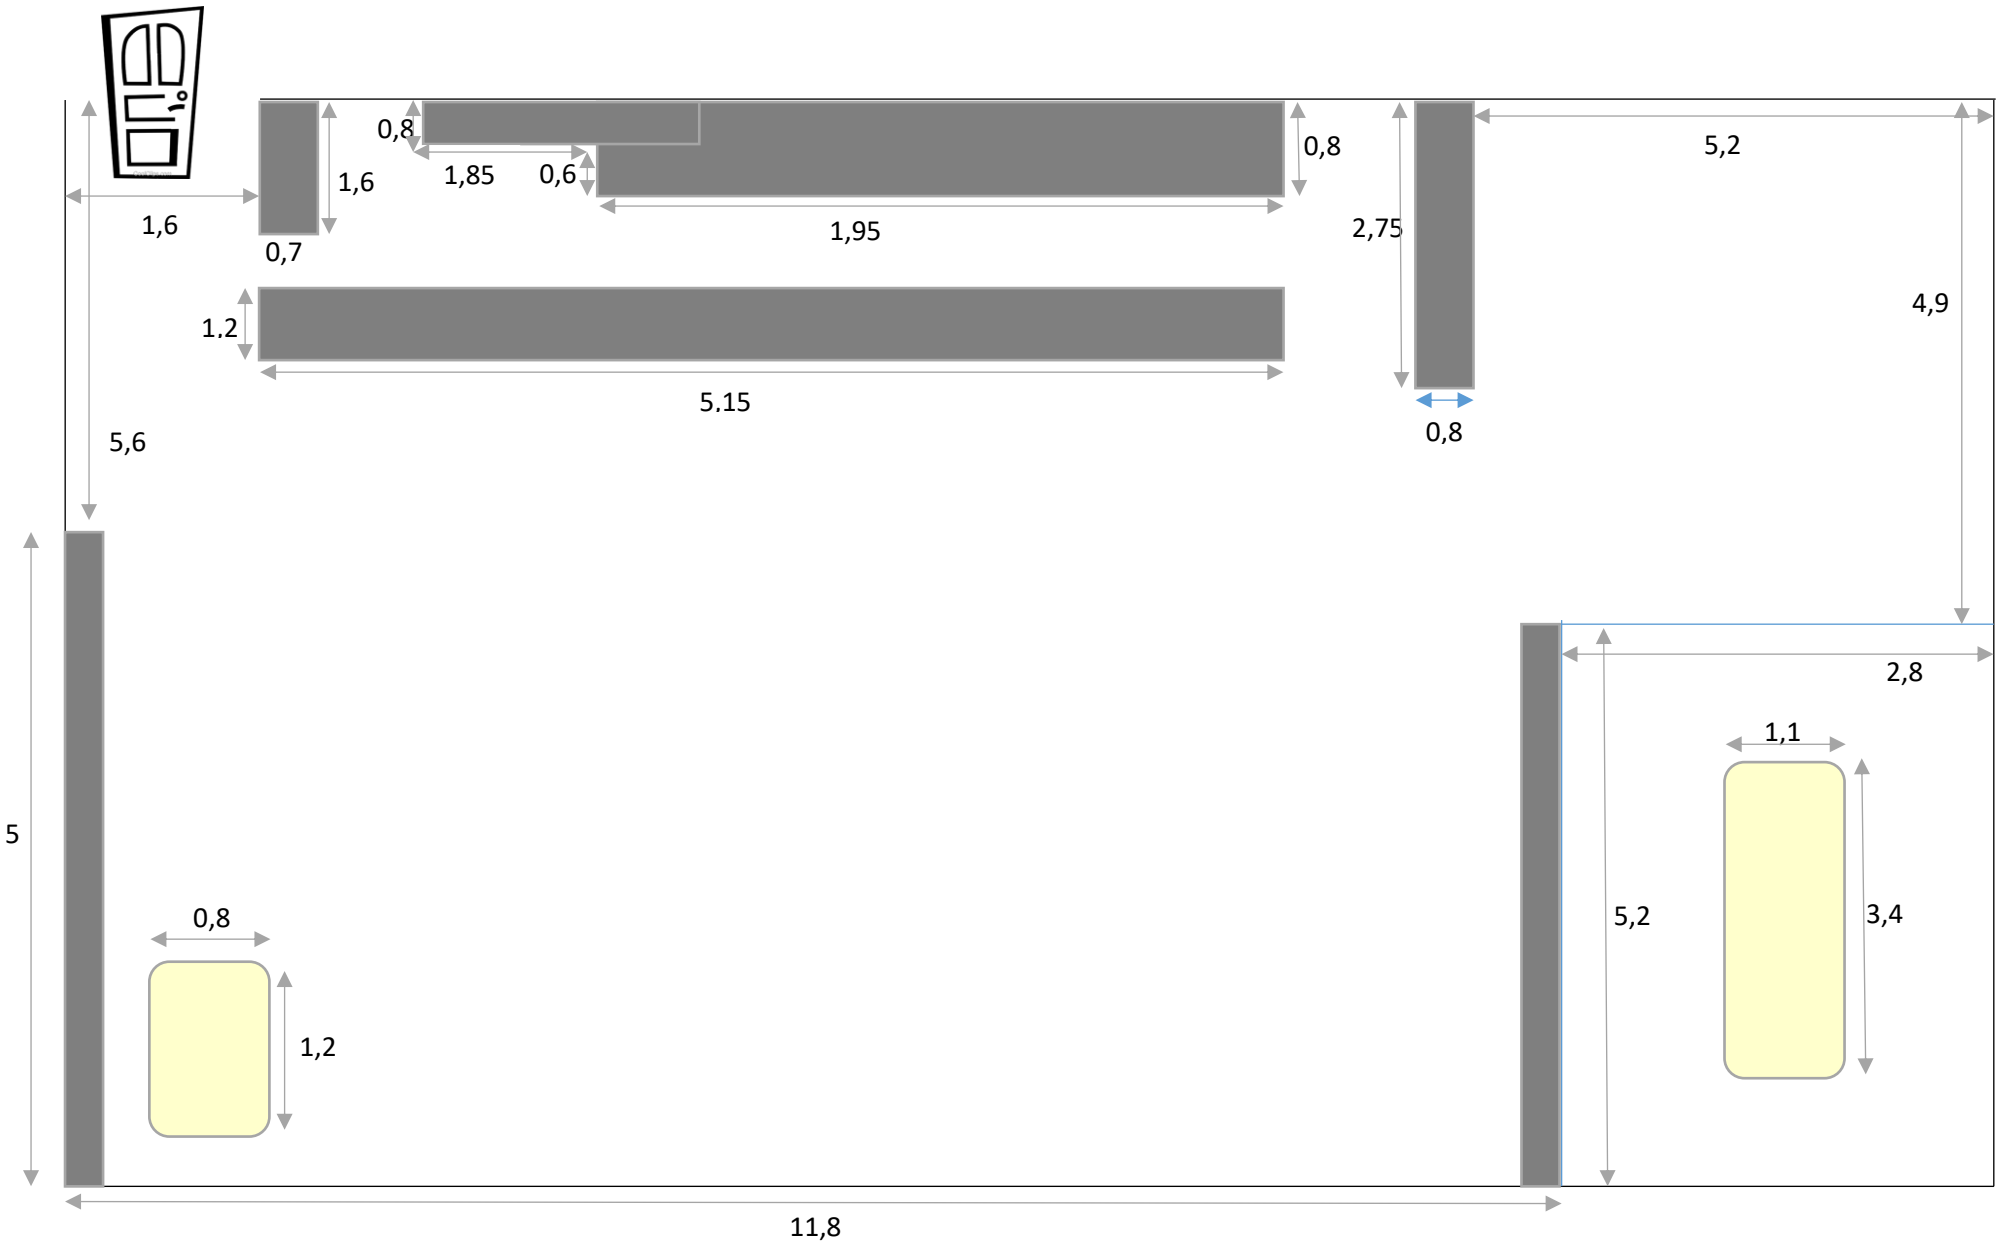

LIZUM1600

Ihre Hochzeits Location

TISCHPLÄNE

für HOCHZEITEN und FESTE

Variante 1: 2-3 Tische à 4-9 Personen (max. 18 Personen) jeweils seitlich entlang der Bänke + 2 Tafeln à max. 20 Personen mit Band in der Mitte + max. 24 Personen hinten + max. 15 Personen/Kinder im Séparée

Variante 2: 2-3 Tische à 4-9 Personen (max. 18 Personen) jeweils seitlich entlang der Bänke + 3 Tafeln à max. 20 Personen + Band hinten + max. 15 Personen/Kinder im Séparée

Variante 3: 2-3 Tische à 4-9 Personen (max. 18 Personen) jeweils seitlich entlang der Bänke mit U in der Mitte (je 12-15 Personen an den Seiten + 9 Personen am Vorsitz + 2 Personen auf der Breitseite) + Band hinten + max. 15 Personen/Kinder im Séparée

Variante 4: U Form mit Sicht auf Band (40 Personen) + max 3*8 Personen hinten + max. 15 Personen/Kinder im Séparée

Variante 5: 2 Tische à ca. 8 Personen (max. 18 Personen) jeweils seitlich entlang der Bänke + 2 Tafeln mit je 8 Personen + Brauttisch bei Glasfront mit Längsseite je 4 Personen + Breitseite je 1 Person + 3*8 Personen hinten + 15 Personen/Kinder im Séparée.