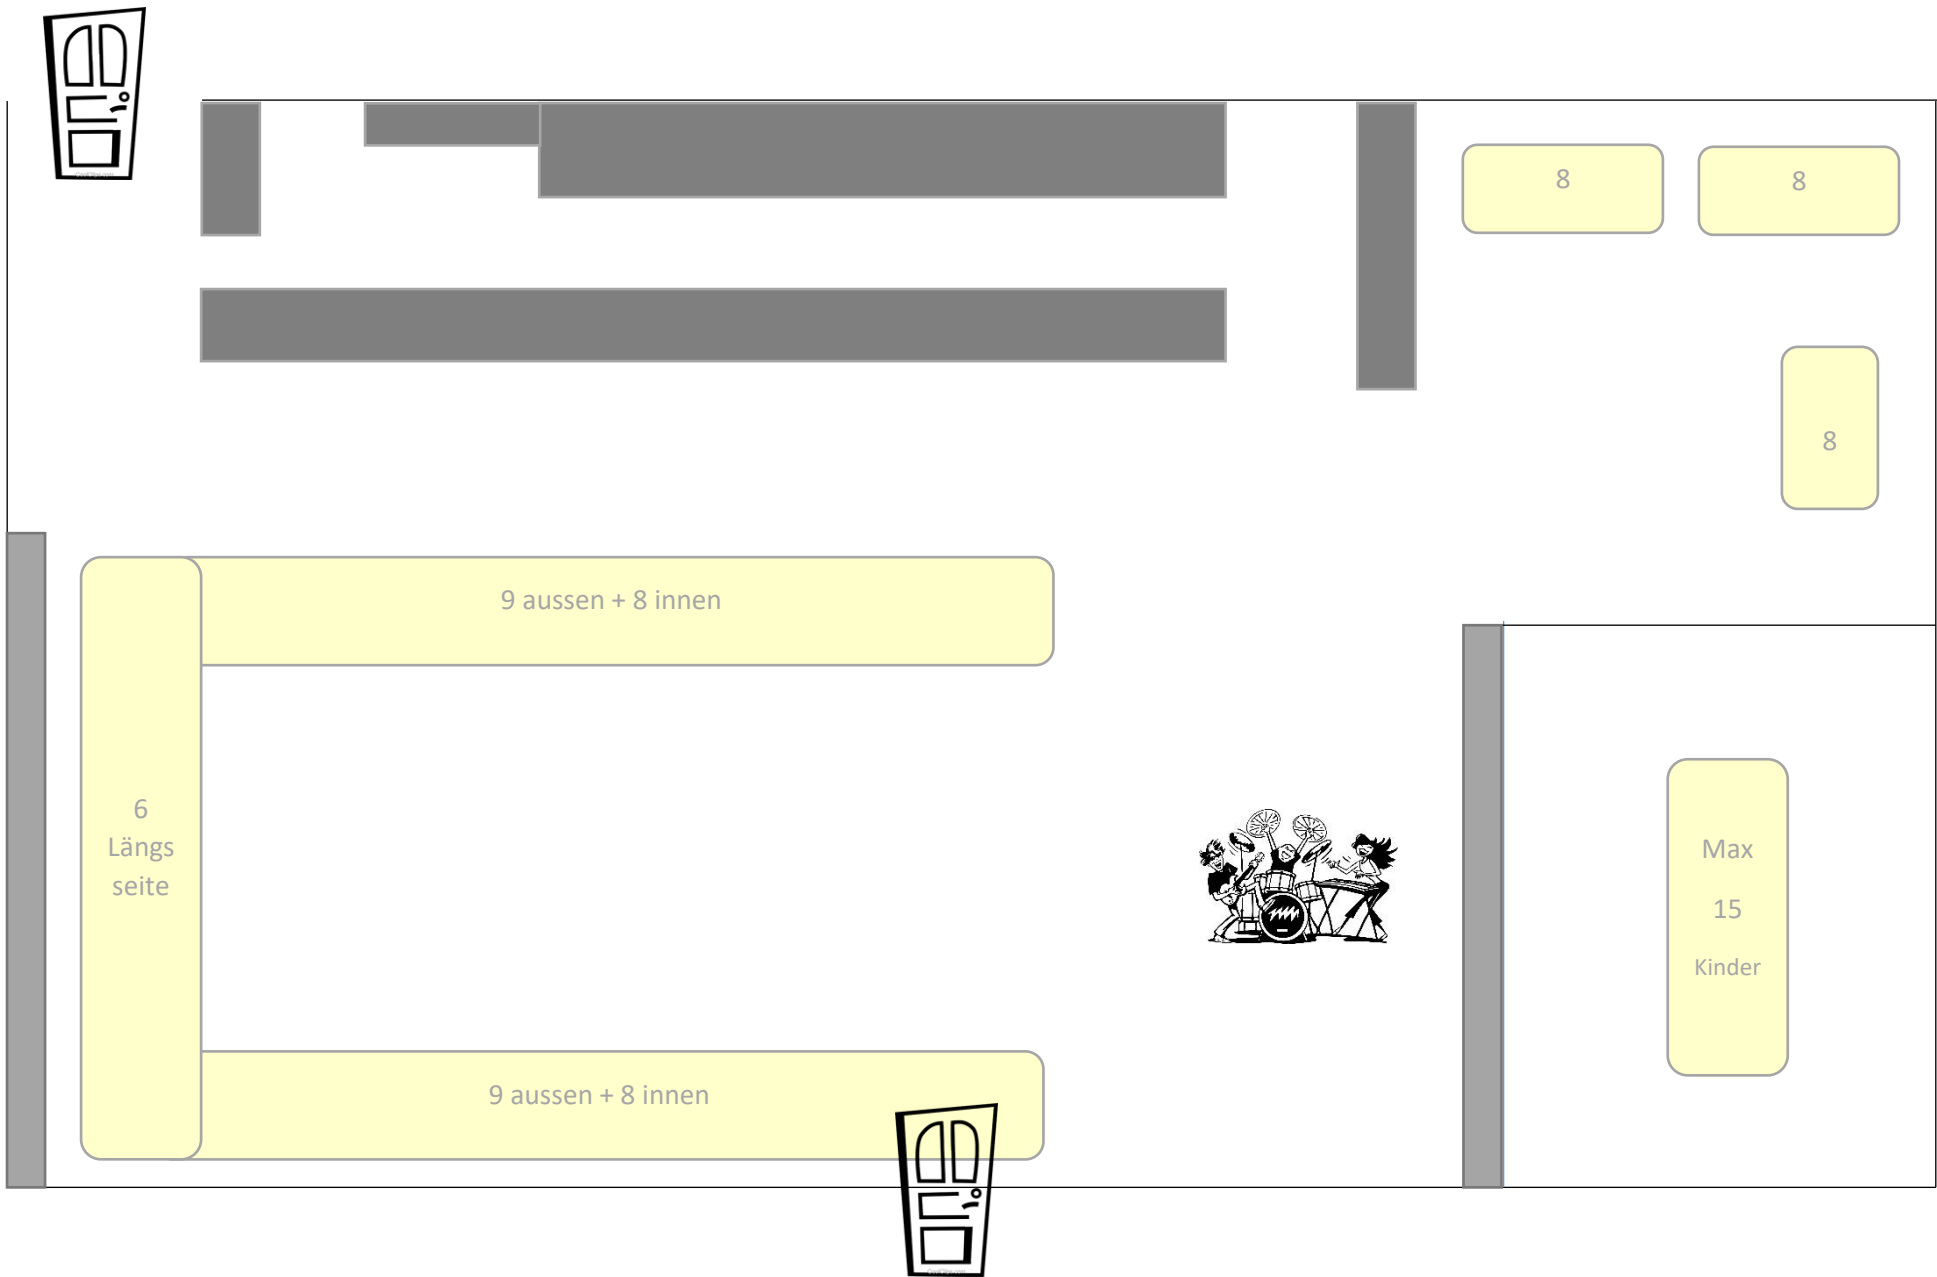

LIZUM1600

Ihre Hochzeits Location

TISCHPLÄNE

für HOCHZEITEN und FESTE

Variante 1: 2-3 Tische à 4-9 Personen (max. 18 Personen) jeweils seitlich entlang der Bänke + 2 Tafeln à max. 20 Personen mit Band in der Mitte + max. 24 Personen hinten + max. 15 Personen/Kinder im Séparée

Variante 2: 2-3 Tische à 4-9 Personen (max. 18 Personen) jeweils seitlich entlang der Bänke + 3 Tafeln à max. 20 Personen + Band hinten + max. 15 Personen/Kinder im Séparée

Variante 3: 2-3 Tische à 4-9 Personen (max. 18 Personen) jeweils seitlich entlang der Bänke mit U in der Mitte (je 12-15 Personen an den Seiten + 9 Personen am Vorsitz + 2 Personen auf der Breitseite) + Band hinten + max. 15 Personen/Kinder im Séparée

Variante 4: U Form mit Sicht auf Band (40 Personen) + max 3*8 Personen hinten + max. 15 Personen/Kinder im Séparée

Variante 5: 2 Tische à ca. 8 Personen (max. 18 Personen) jeweils seitlich entlang der Bänke + 2 Tafeln mit je 8 Personen + Brauttisch bei Glasfront mit Längsseite je 4 Personen + Breitseite je 1 Person + 3*8 Personen hinten + 15 Personen/Kinder im Séparée.