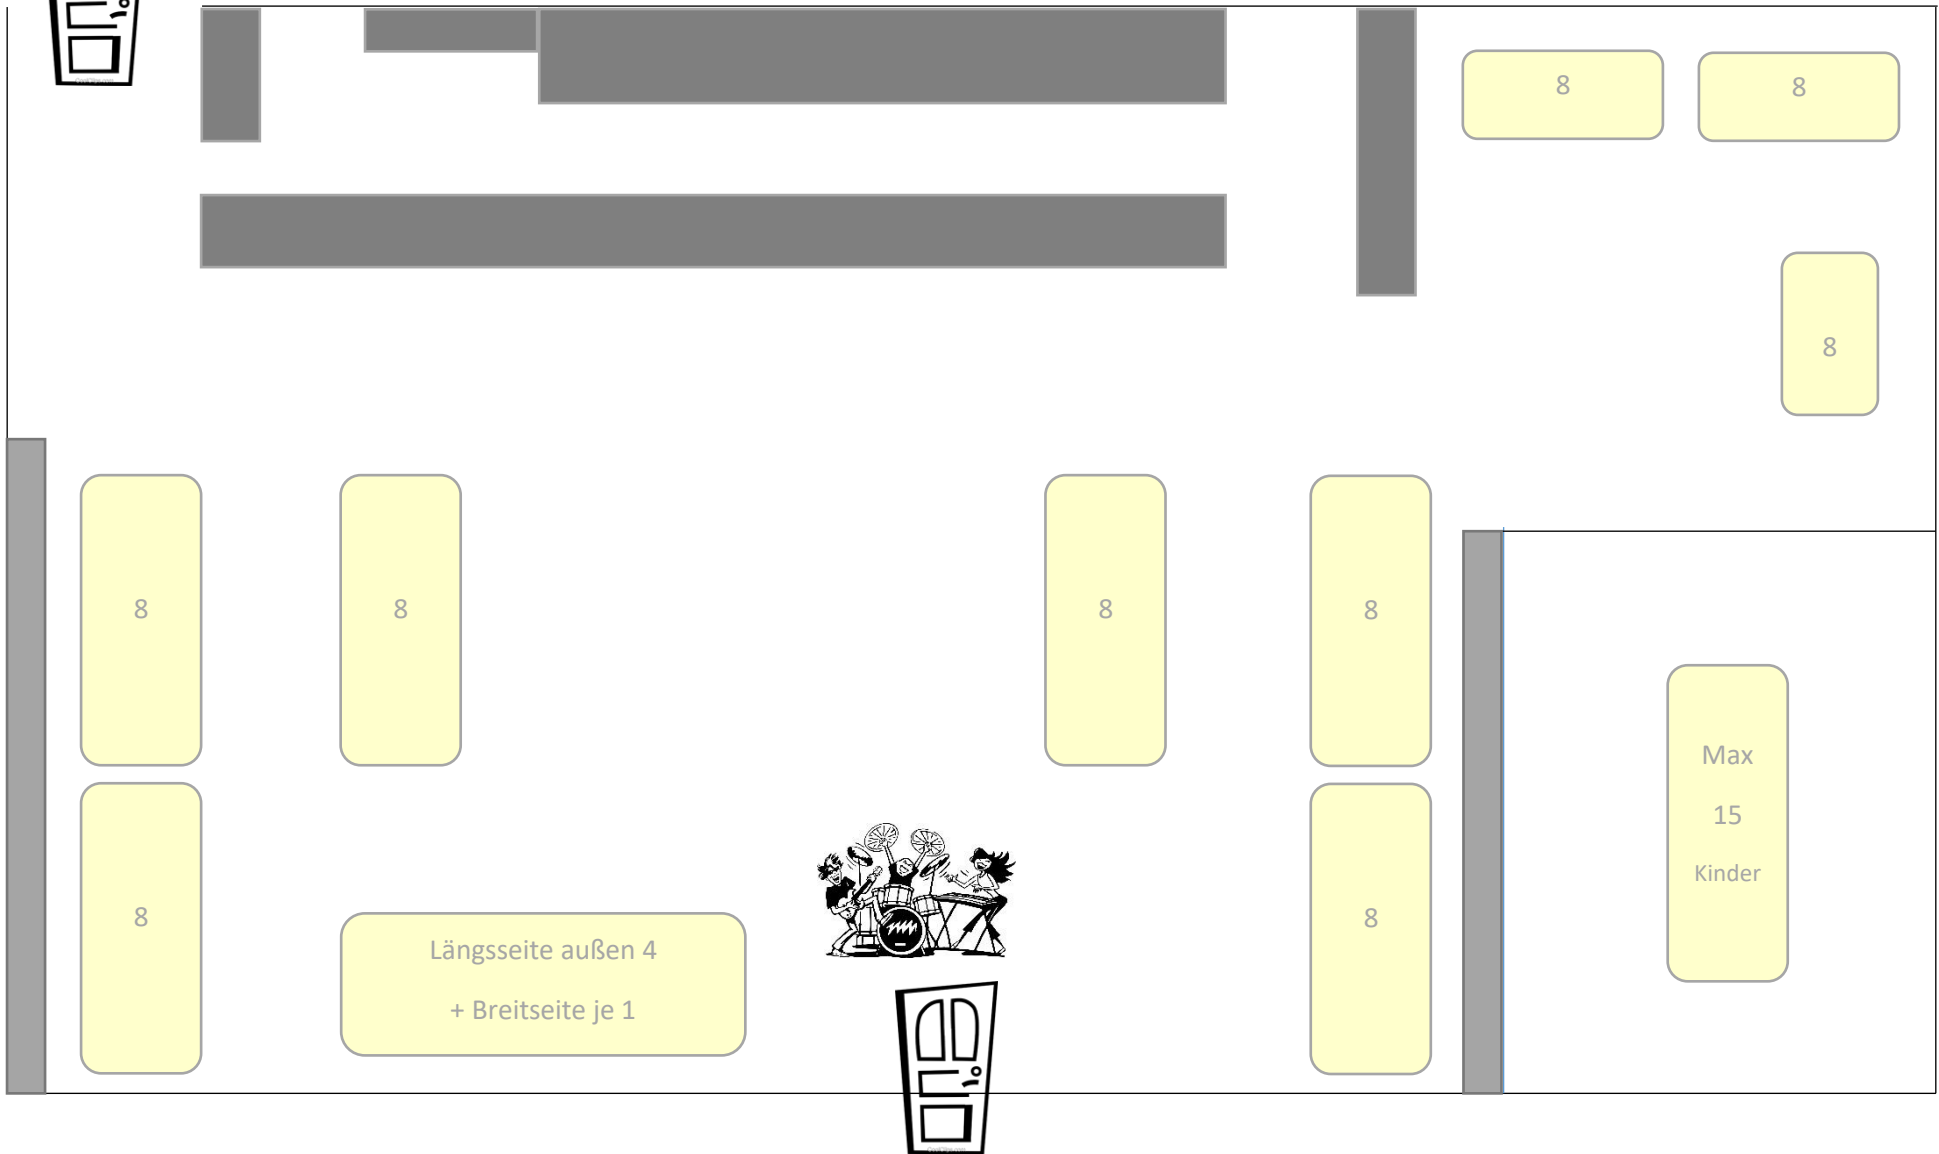

LIZUM1600

Ihre Hochzeits Location

TISCHPLÄNE

für HOCHZEITEN und FESTE

Variante 1: 2-3 Tische à 4-9 Personen (max. 18 Personen) jeweils seitlich entlang der Bänke + 2 Tafeln à max. 20 Personen mit Band in der Mitte + max. 24 Personen hinten + max. 15 Personen/Kinder im Séparée

Variante 2: 2-3 Tische à 4-9 Personen (max. 18 Personen) jeweils seitlich entlang der Bänke + 3 Tafeln à max. 20 Personen + Band hinten + max. 15 Personen/Kinder im Séparée

Variante 3: 2-3 Tische à 4-9 Personen (max. 18 Personen) jeweils seitlich entlang der Bänke mit U in der Mitte (je 12-15 Personen an den Seiten + 9 Personen am Vorsitz + 2 Personen auf der Breitseite) + Band hinten + max. 15 Personen/Kinder im Séparée

Variante 4: U Form mit Sicht auf Band (40 Personen) + max 3*8 Personen hinten + max. 15 Personen/Kinder im Séparée

Variante 5: 2 Tische à ca. 8 Personen (max. 18 Personen) jeweils seitlich entlang der Bänke + 2 Tafeln mit je 8 Personen + Brauttisch bei Glasfront mit Längsseite je 4 Personen + Breitseite je 1 Person + 3*8 Personen hinten + 15 Personen/Kinder im Séparée.