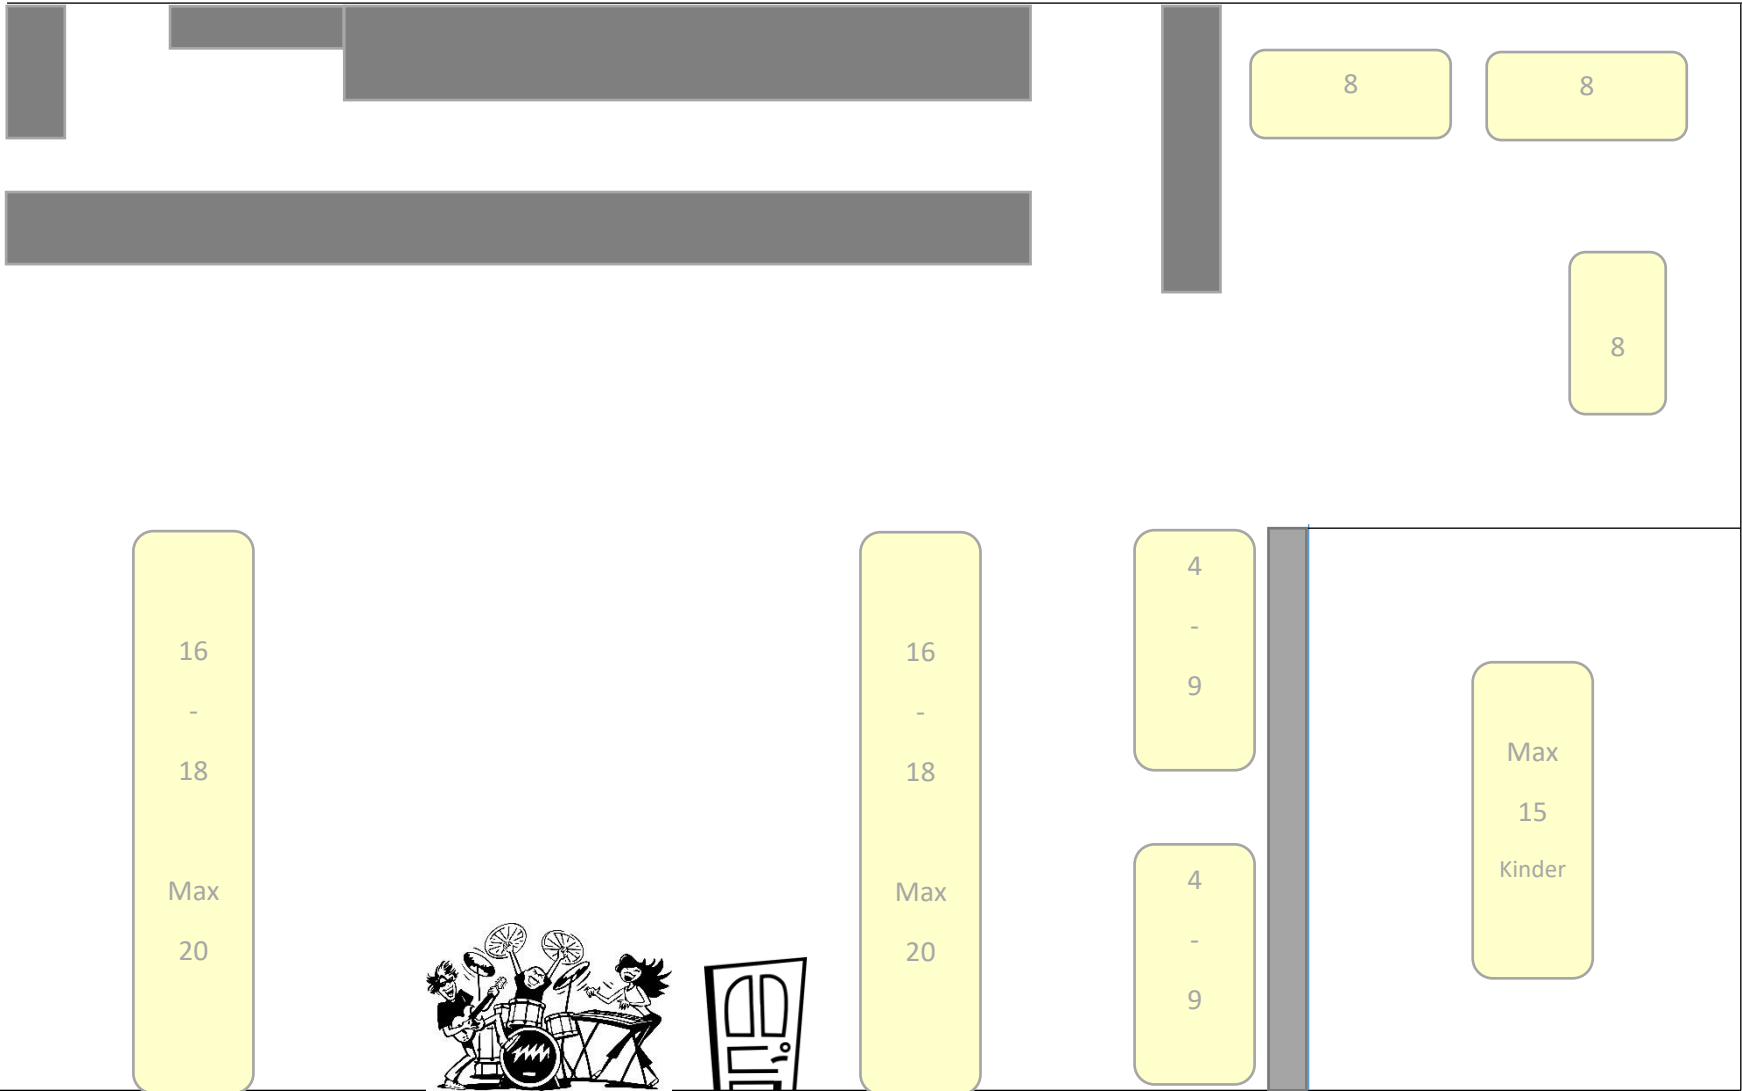

LIZUM1600

Ihre Hochzeits Location

TISCHPLÄNE

für HOCHZEITEN und FESTE

Variante 1: 2-3 Tische à 4-9 Personen (max. 18 Personen) jeweils seitlich entlang der Bänke + 2 Tafeln à max. 20 Personen mit Band in der Mitte + max. 24 Personen hinten + max. 15 Personen/Kinder im Séparée

Variante 2: 2-3 Tische à 4-9 Personen (max. 18 Personen) jeweils seitlich entlang der Bänke + 3 Tafeln à max. 20 Personen + Band hinten + max. 15 Personen/Kinder im Séparée

Variante 3: 2-3 Tische à 4-9 Personen (max. 18 Personen) jeweils seitlich entlang der Bänke mit U in der Mitte (je 12-15 Personen an den Seiten + 9 Personen am Vorsitz + 2 Personen auf der Breitseite) + Band hinten + max. 15 Personen/Kinder im Séparée

Variante 4: U Form mit Sicht auf Band (40 Personen) + max 3*8 Personen hinten + max. 15 Personen/Kinder im Séparée

Variante 5: 2 Tische à ca. 8 Personen (max. 18 Personen) jeweils seitlich entlang der Bänke + 2 Tafeln mit je 8 Personen + Brauttisch bei Glasfront mit Längsseite je 4 Personen + Breitseite je 1 Person + 3*8 Personen hinten + 15 Personen/Kinder im Séparée.