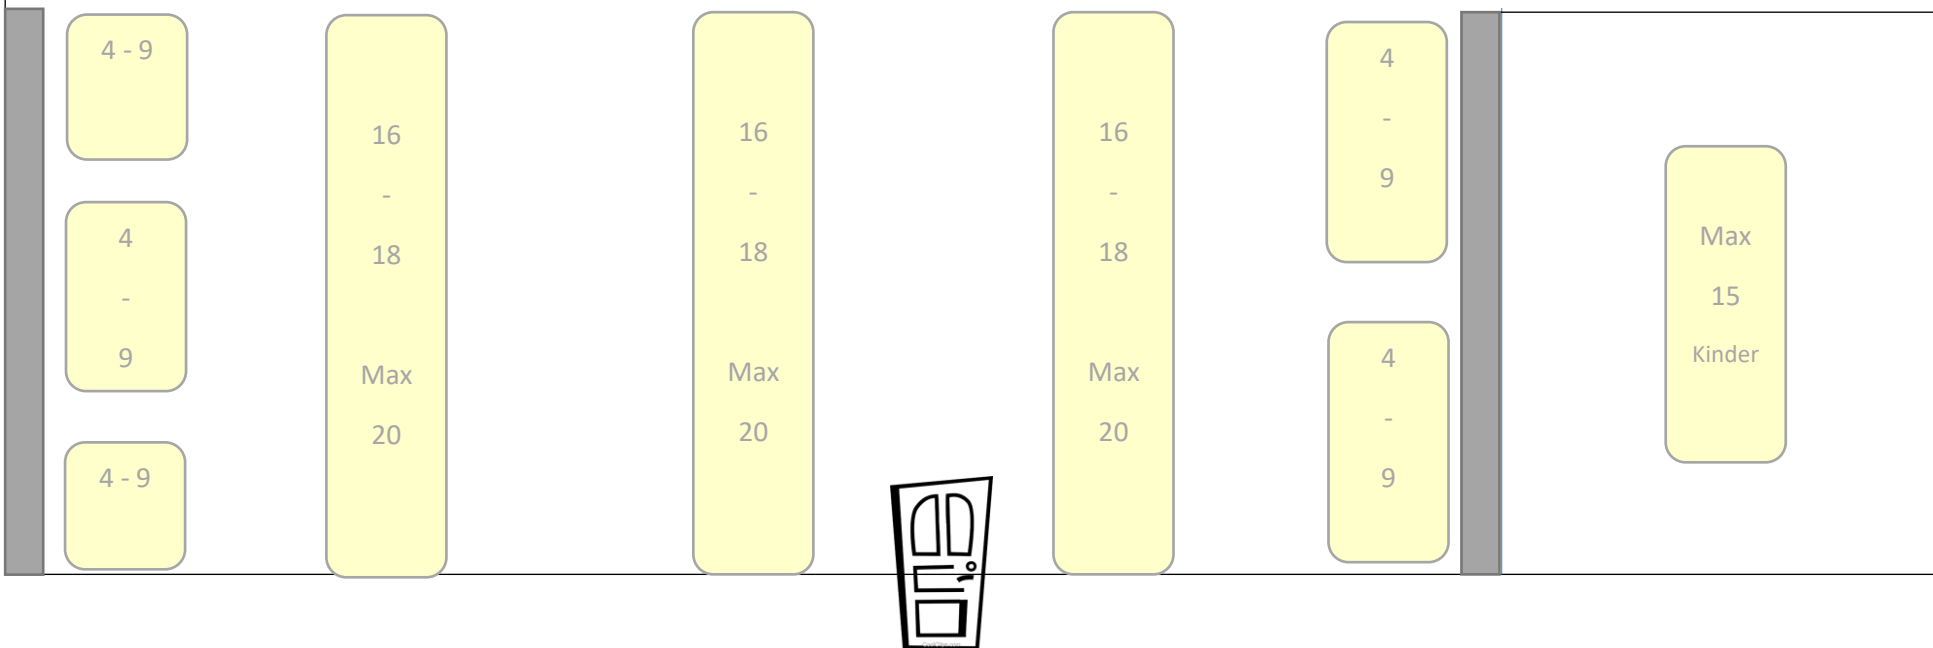

LIZUM1600

Ihre Hochzeits Location

TISCHPLÄNE

für HOCHZEITEN und FESTE

Variante 1: 2-3 Tische à 4-9 Personen (max. 18 Personen) jeweils seitlich entlang der Bänke + 2 Tafeln à max. 20 Personen mit Band in der Mitte + max. 24 Personen hinten + max. 15 Personen/Kinder im Séparée

Variante 2: 2-3 Tische à 4-9 Personen (max. 18 Personen) jeweils seitlich entlang der Bänke + 3 Tafeln à max. 20 Personen + Band hinten + max. 15 Personen/Kinder im Séparée

Variante 3: 2-3 Tische à 4-9 Personen (max. 18 Personen) jeweils seitlich entlang der Bänke mit U in der Mitte (je 12-15 Personen an den Seiten + 9 Personen am Vorsitz + 2 Personen auf der Breitseite) + Band hinten + max. 15 Personen/Kinder im Séparée

Variante 4: U Form mit Sicht auf Band (40 Personen) + max 3*8 Personen hinten + max. 15 Personen/Kinder im Séparée

Variante 5: 2 Tische à ca. 8 Personen (max. 18 Personen) jeweils seitlich entlang der Bänke + 2 Tafeln mit je 8 Personen + Brauttisch bei Glasfront mit Längsseite je 4 Personen + Breitseite je 1 Person + 3*8 Personen hinten + 15 Personen/Kinder im Séparée.