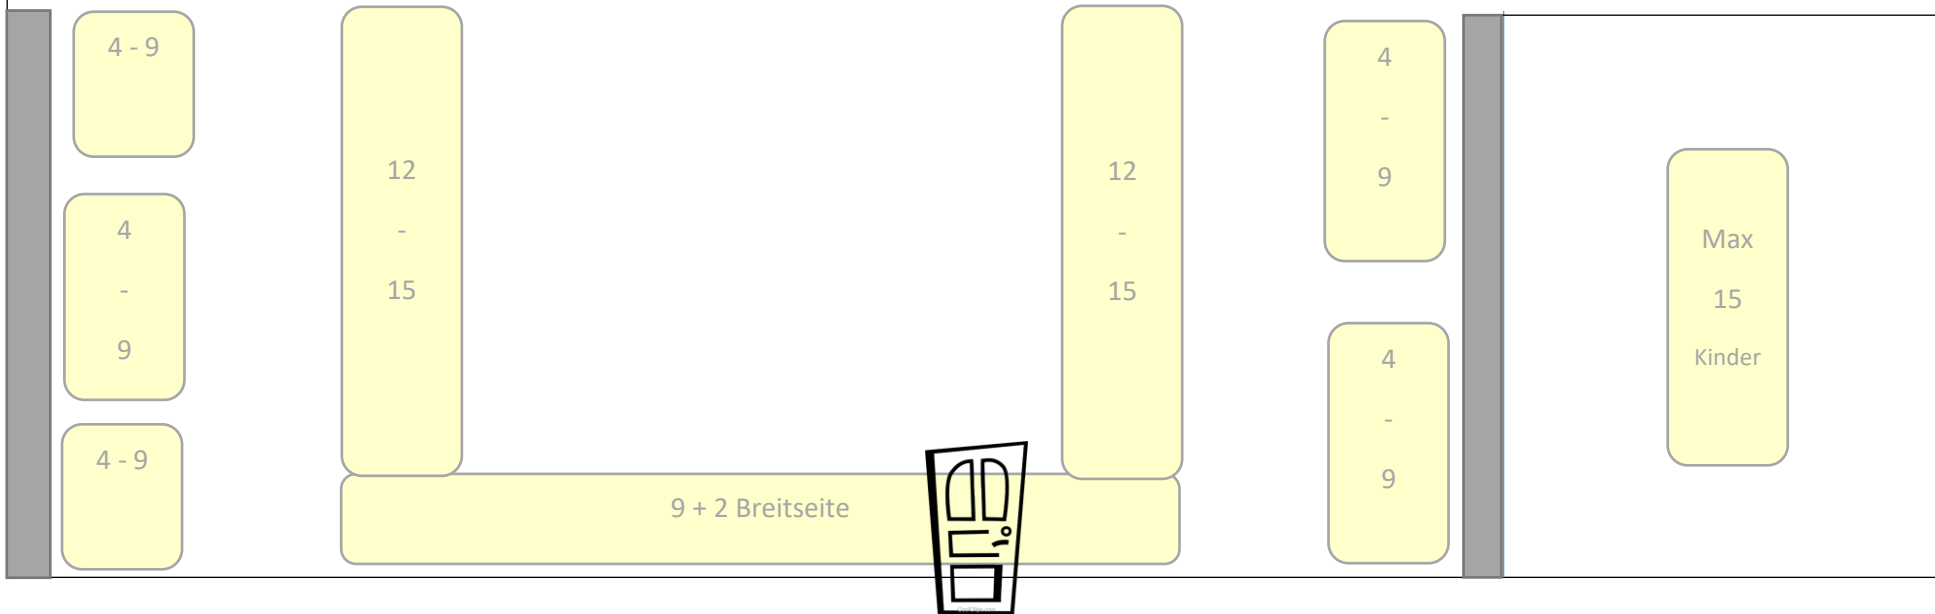

LIZUM1600

Ihre Hochzeits Location

TISCHPLÄNE

für HOCHZEITEN und FESTE

Variante 1: 2-3 Tische à 4-9 Personen (max. 18 Personen) jeweils seitlich entlang der Bänke + 2 Tafeln à max. 20 Personen mit Band in der Mitte + max. 24 Personen hinten + max. 15 Personen/Kinder im Séparée

Variante 2: 2-3 Tische à 4-9 Personen (max. 18 Personen) jeweils seitlich entlang der Bänke + 3 Tafeln à max. 20 Personen + Band hinten + max. 15 Personen/Kinder im Séparée

Variante 3: 2-3 Tische à 4-9 Personen (max. 18 Personen) jeweils seitlich entlang der Bänke mit U in der Mitte (je 12-15 Personen an den Seiten + 9 Personen am Vorsitz + 2 Personen auf der Breitseite) + Band hinten + max. 15 Personen/Kinder im Séparée

Variante 4: U Form mit Sicht auf Band (40 Personen) + max 3*8 Personen hinten + max. 15 Personen/Kinder im Séparée

Variante 5: 2 Tische à ca. 8 Personen (max. 18 Personen) jeweils seitlich entlang der Bänke + 2 Tafeln mit je 8 Personen + Brauttisch bei Glasfront mit Längsseite je 4 Personen + Breitseite je 1 Person + 3*8 Personen hinten + 15 Personen/Kinder im Séparée.